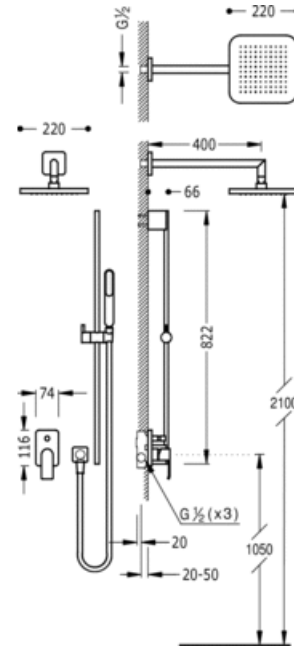

Kit de ducha monomando empotrado LOFT; con cierre y regulación de caudal. · Cuerpo empotrado incluido · Ducha fija 220x220 mm. con rótula. (299.632.06). · Codo toma pared (200.183.01). · Barra deslizante long. 820 mm. (034.637.01). · Ducha móvil anticalcárea (034.639.01). · Flexo SATIN (91.34.609.15): con acabado cromo, maneta

Ducha
Monomando
Maneta
Empotrado

CRO 20018003