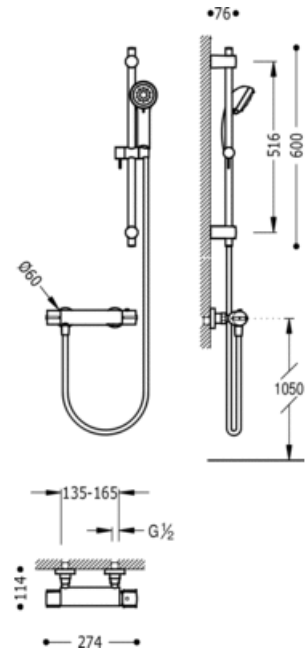

Kit de ducha LEX/ALPLUS termostático; · Ducha móvil masaje. · Barra deslizante PRACTIC-MAX. · Ducha LEX/ALPLUS termostática: con acabado cromo

Ducha  
Termostático  
Volante  
Superficie

CRO 183395