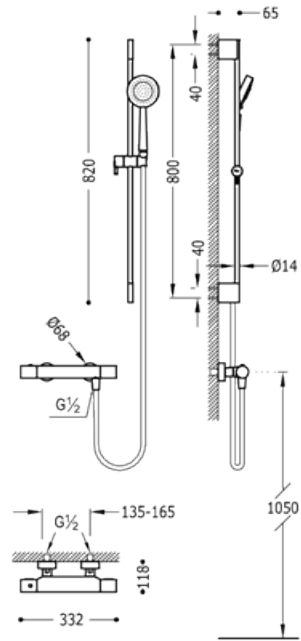

Kit de ducha MAX termostático; · Barra deslizante long. 800 mm. (034.637.01).
 · Ducha móvil anticalcárea (299.631.03). · Flexo SATIN (91.34.609.15):
 con acabado cromo

Ducha
 Termostático
 Volante
 Superficie