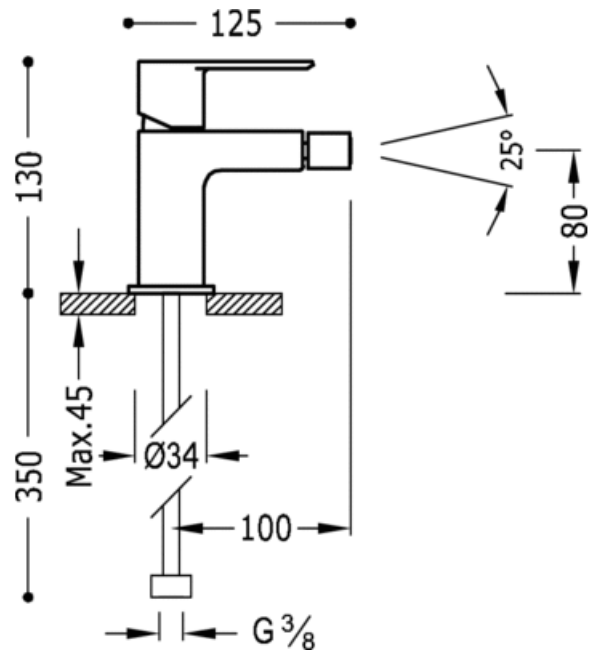

Monomando bidé: con acabado cromo, maneta

Bide
 Monomando
 Maneta
 Con aireador
 Superficie

	CRO	20012001
	CRO	20012001D